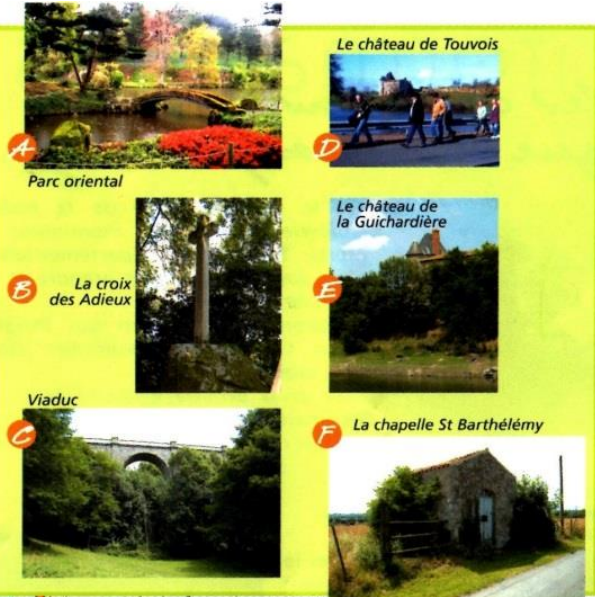

# Sentiers pédestres de Maulévrier les circuits

Vers CHOLET

Vers La Tessoualle

Vers Mauléon