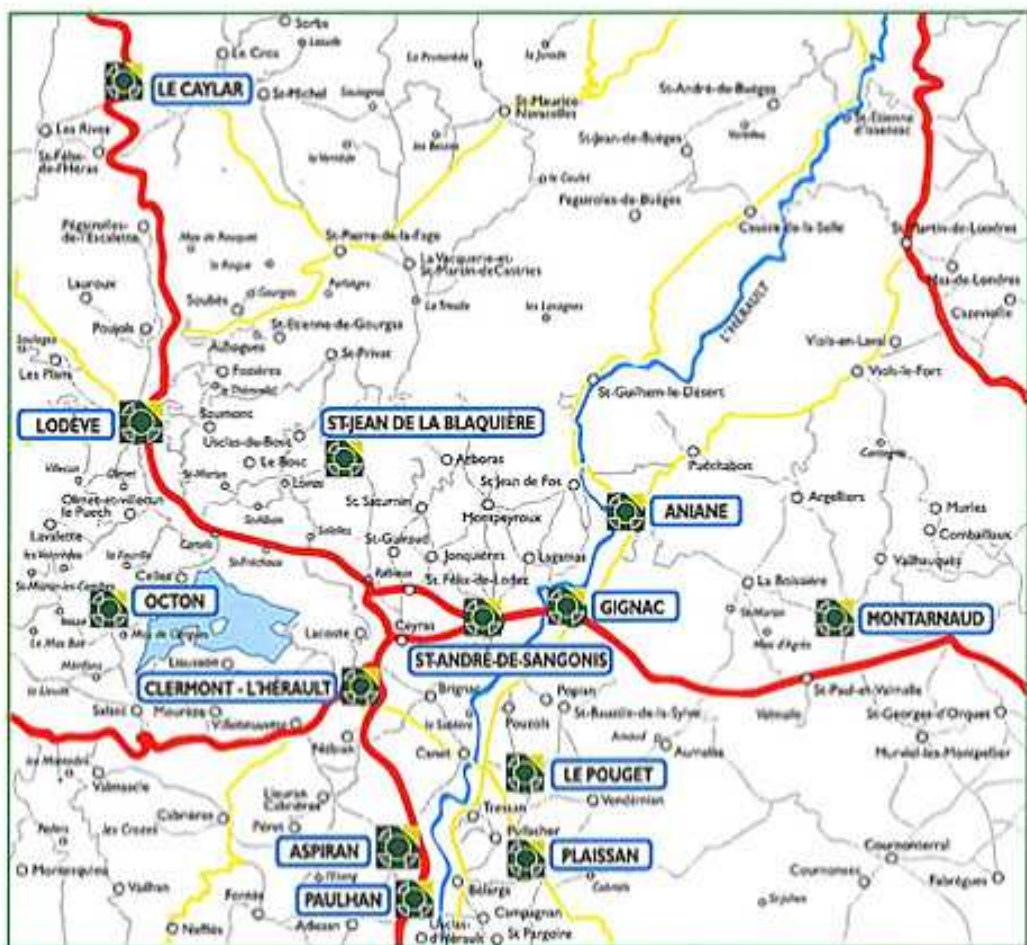

Les déchetteries du Syndicat Centre Hérault

A noter : Déchets assimilés
 Déchets produits en petites quantités par les professionnels, pour qui l'accès aux déchetteries est possible selon les modalités fixées par les conventions passées entre le Syndicat Centre Hérault et les organismes professionnels.